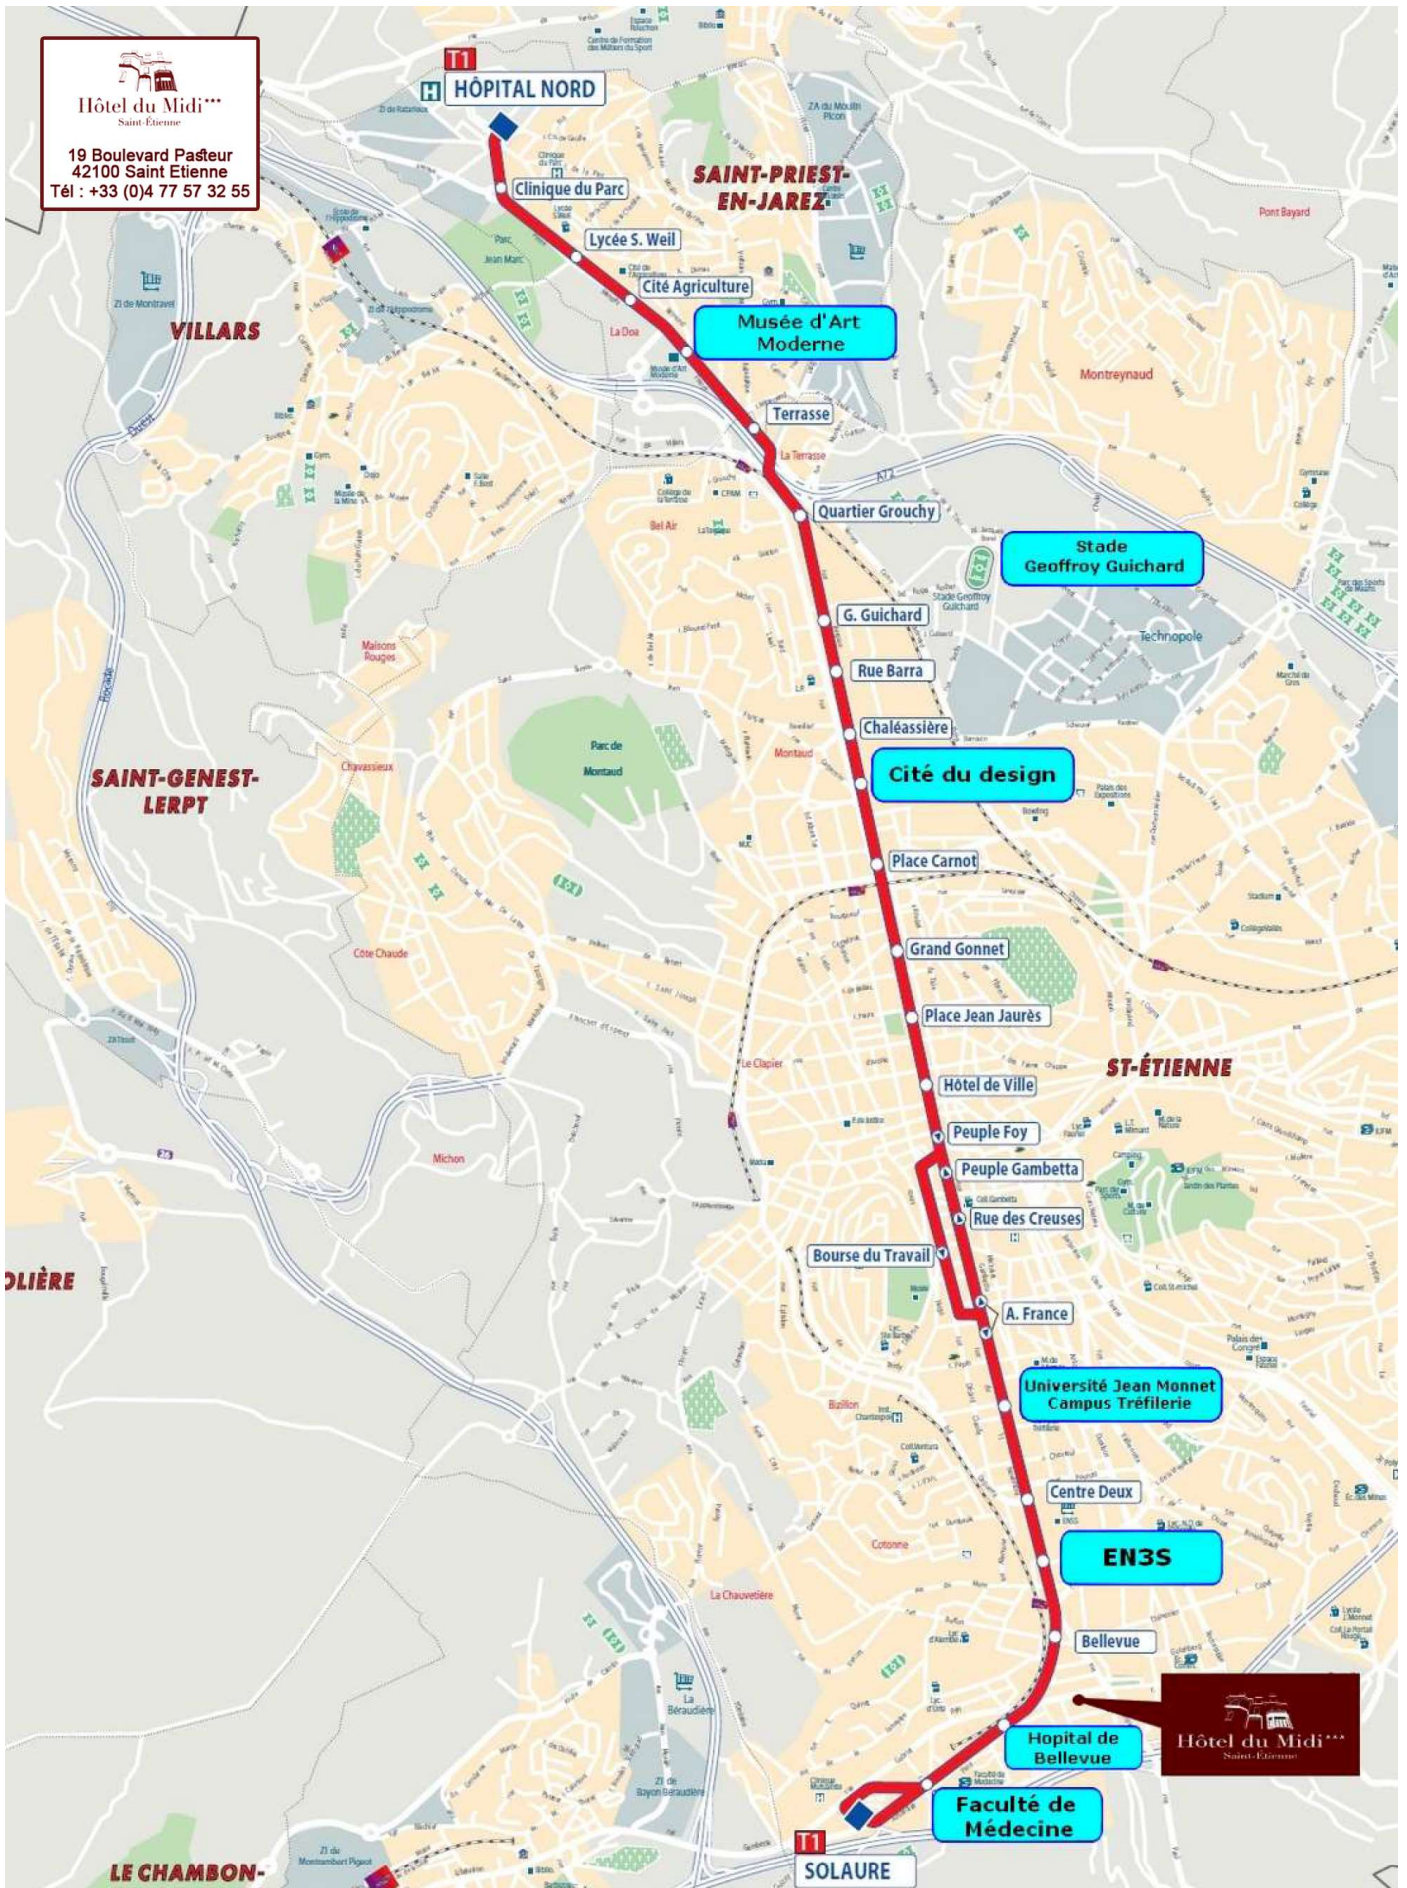

  
**Hôtel du Midi**  
Saint-Etienne  
19 Boulevard Pasteur  
42100 Saint Etienne  
Tél : +33 (0)4 77 57 32 55

  
**Hôtel du Midi**  
Saint-Etienne