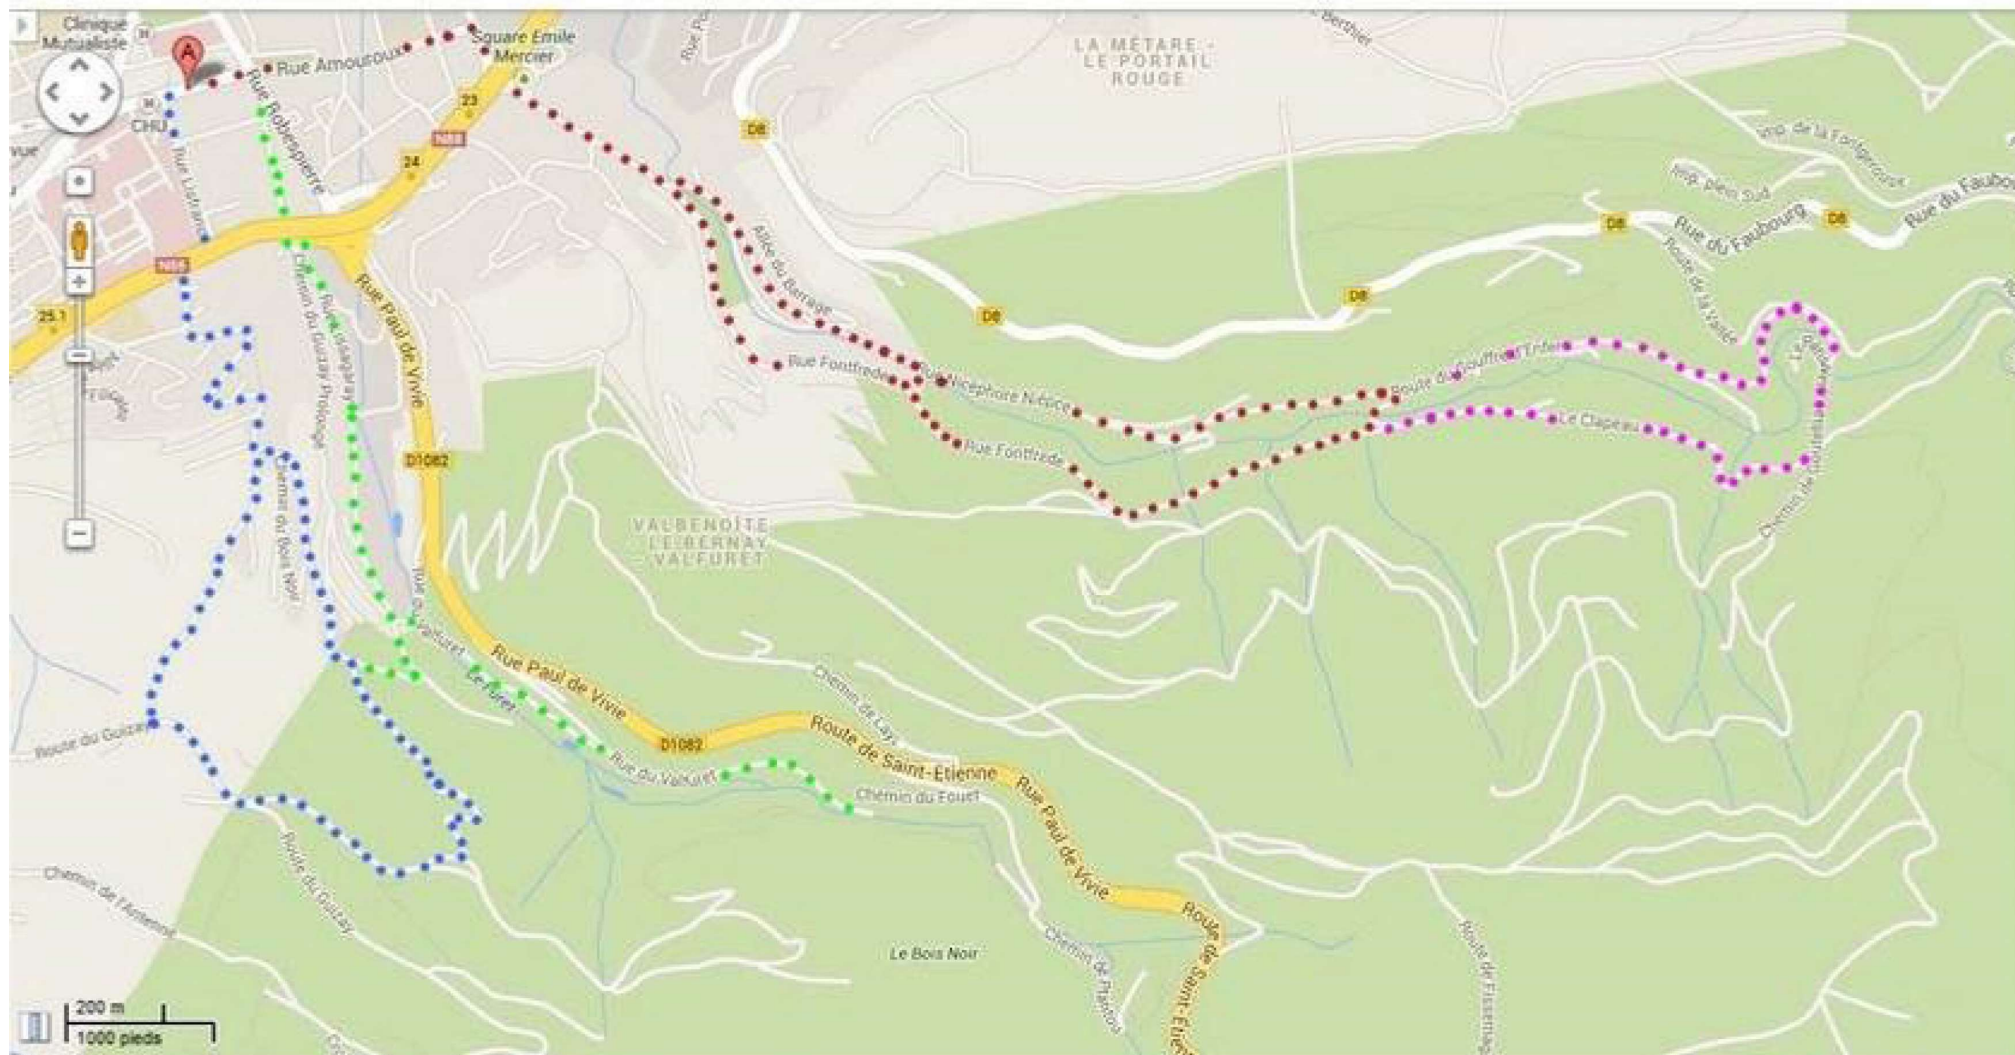

Parcours de course à pied près de l'Hôtel du Midi

 Parcours avec peu de dénivelé - 7km environ

 Variante - 2.5km environ

 Parcours avec dénivelé - 4.7km environ

 Variante - 2.6km environ

Hôtel du Midi***
Saint-Etienne